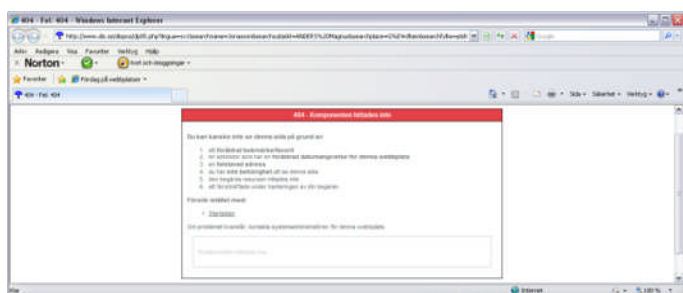

Rätt URL

Disbyt:

<http://disbyt.dis.se/disbyt.php?execute=search&lingua=sv1&searchname=%s&searchsubjekt=%s&searchplace=%s&searchfylke=%s&fromyear=%s&toyear=%s&original=1>

<http://disbyt.dis.se/disbyt.php?execute=search&lingua=sv1&searchname=%s&searchsubjekt=%s&searchplace=%s&searchfylke=%s&fromyear=%s&toyear=%s&original=1>

Dispos:

<http://dispos.dis.se/dp10.php?lingua=sv1&searchname=%s&searchsubjekt=%s&searchplace=%s&searchfylke=%s&fromyear=%s&month=%s&day=%s&typ=%s&dpfrom=Disgen>

<http://dispos.dis.se/dp10.php?lingua=sv1&searchname=%s&searchsubjekt=%s&searchplace=%s&searchfylke=%s&fromyear=%s&month=%s&day=%s&typ=%s&dpfrom=Disgen>

4

Dialogruta vid fel URL för Disbyt och Dispos när sökning görs ifrån Disgen

404 – Komponenten hittades inte

Felaktiga webbadressen börjar med, ex. för Dispos

<http://www.dis.se/dispos/dp05.php...>