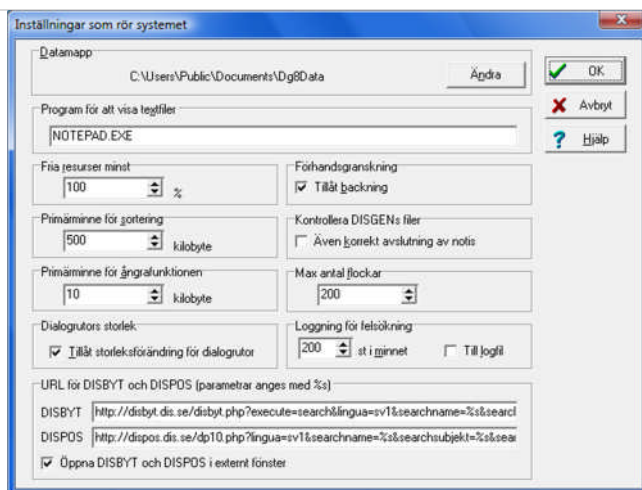

Disgen 8.1 för Disbyt och Dispos

Tips och vägledning för att göra inställningar

1

Välj Inställningar, Systemet...

2

Längst ner finns URL för Disbyt och Dispos

Gammal URL är det om det börjar för;

Disbyt - [http://frigg.abc.se/...](http://frigg.abc.se/)

Dispos – [http://disbyt.abc.se/...](http://disbyt.abc.se/)

3

Längst ner finns URL för Disbyt och Dispos

Rätt URL är det om det börjar för;

Disbyt - [http://disbyt.dis.se/...](http://disbyt.dis.se/)

Dispos – [http://dispos.dis.se/...](http://dispos.dis.se/)