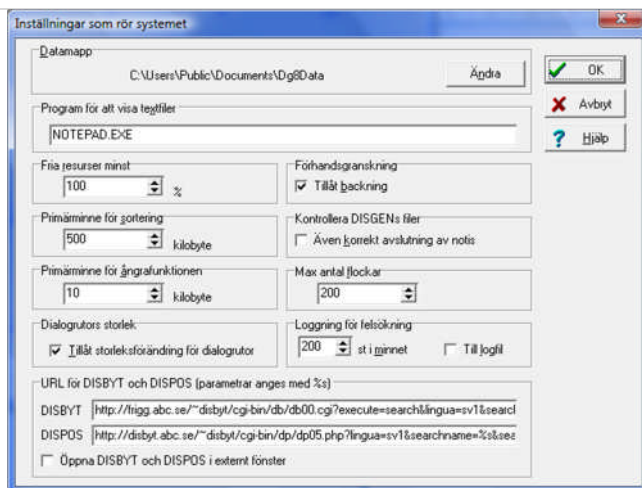

Disgen 8.1 för Disbyt och Dispos

Tips och vägledning för att göra inställningar

1

Välj Inställningar, Systemet...

2

Längst ner finns URL för Disbyt och Dispos

Gammal URL är det om det börjar för;

Disbyt - [http://frigg.abc.se/...](http://frigg.abc.se/)

Dispos – [http://disbyt.abc.se/...](http://disbyt.abc.se/)

3

Längst ner finns URL för Disbyt och Dispos

Rätt URL är det om det börjar för;

Disbyt - [http://disbyt.dis.se/...](http://disbyt.dis.se/)

Dispos – [http://dispos.dis.se/...](http://dispos.dis.se/)