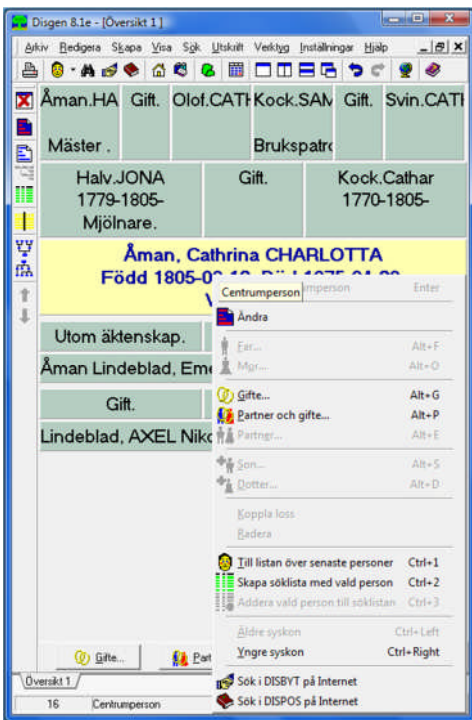

# Disgen 8 söka i Disbyt och Dispos

Tips, vägledning och eventuella problem.

1

Välj Sök och sedan Sök i Disbyt på Internet eller Sök i Dispos på Internet.

Det går att använda ikonerna/symbolerna Handskakning resp. Bok också.

Väljer man det här alternativet när det inte visas någon Översikt så får man fylla i all sök-information själv.

2

När det finns en Översikt och aktuell person är Centrumperson kan samma sökfunktion göras som bild 1. Då är alla personuppgifter ifyllda i sök-informationen.