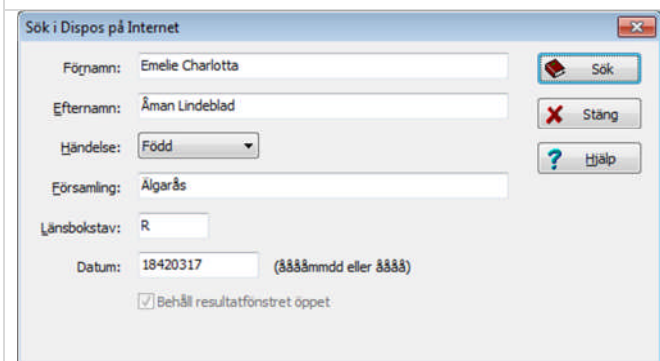

6

Sök-informationen för Sök i Dispos på Internet

Välj Sök

Det går att ändra informationen här.

Välj Händelse i dropplisten