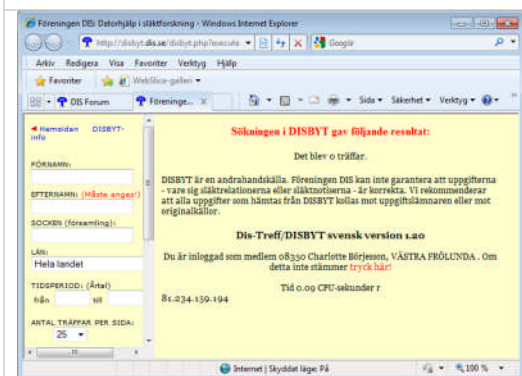

9

Exempel på problem med Disbyt

Om det blir 0 träffar kan den sökta personen saknas för sök-informationen.

Sökningen kan vara angiven med två efternamn.