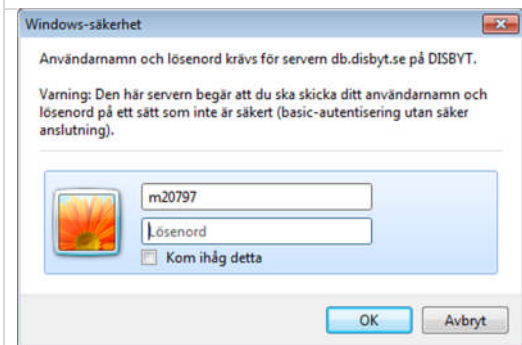

10

Exempel på problem

Loopar inloggningsrutan tillbaka så är dt fel inloggningsuppgifter som är angivna.

Disbyt-ombud och DIS exp. har uppgifterna