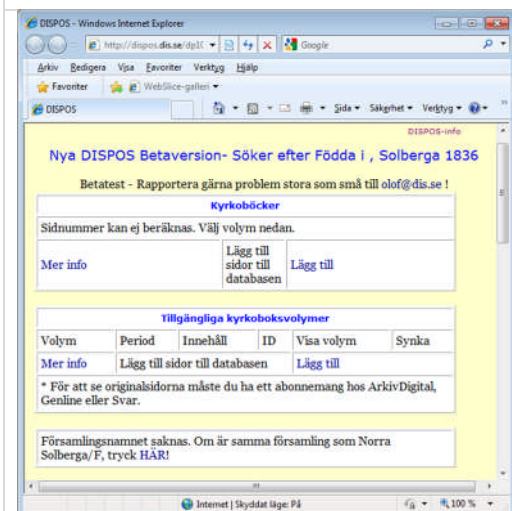

Det går att ändra informationen här.

Välj Händelse i dropplisten

7

Webbläsaren behöver inte vara startad, det blir den automatiskt.

Inloggningsrutan kommer upp. OBS att den har fler tecken än sex st. men det spelar ingen roll.

Välj OK

8

Sökresultatet för Dispos

9

Exempel på problem med Disbyt

Om det blir 0 träffar kan den sökta personen saknas för sök-informationen.

Sökningen kan vara angiven med två efternamn.

10

Exempel på problem

Loopar inloggningsrutan tillbaka så är dt fel inloggningsuppgifter som är angivna.

Disbyt-ombud och DIS exp. har uppgifterna

11

Exempel på problem med Dispos

När ett församlingsnamn finns i flera län och länsangivelse inte är angiven finns ingen information om t ex kyrkböckerna