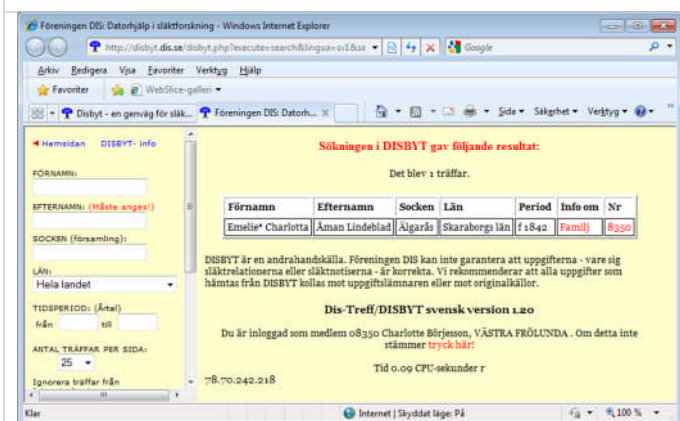

Högerklicka och välj Sök i Disbyt på Internet eller Sök i Dispos på Internet

3

Sök-informationen för Sök i Disbyt på Internet

Välj Sök

Det går att ändra informationen här

Bara ett Efternamn ska tas med så ta bort det ena.

4

Webbläsaren behöver inte vara startad, det blir den automatiskt.

Inloggningsrutan kommer upp. OBS att den har fler tecken än sex st. men det spelar ingen roll.

Välj OK

5

Sökresultatet i Disbyt

Efternamnet Lindeblad raderades i Sök i Disbyt på Internet, bild 3