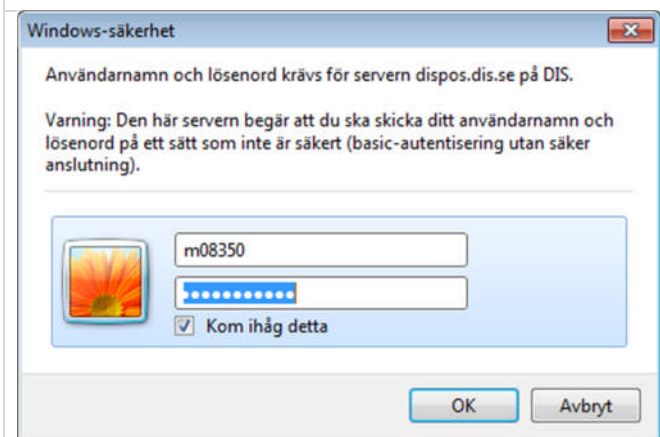

4

Webbläsaren behöver inte vara startad, det blir den automatiskt.

Inloggningsrutan kommer upp. OBS att den har fler tecken än sex st. men det spelar ingen roll.

Välj OK

5

Sökresultatet i Disbyt

Efternamnet Lindeblad raderades i Sök i Disbyt på Internet, bild 3

Det går att ändra informationen här.

Välj Händelse i dropplisten

7

Webbläsaren behöver inte vara startad, det blir den automatiskt.

Inloggningsrutan kommer upp. OBS att den har fler tecken än sex st. men det spelar ingen roll.