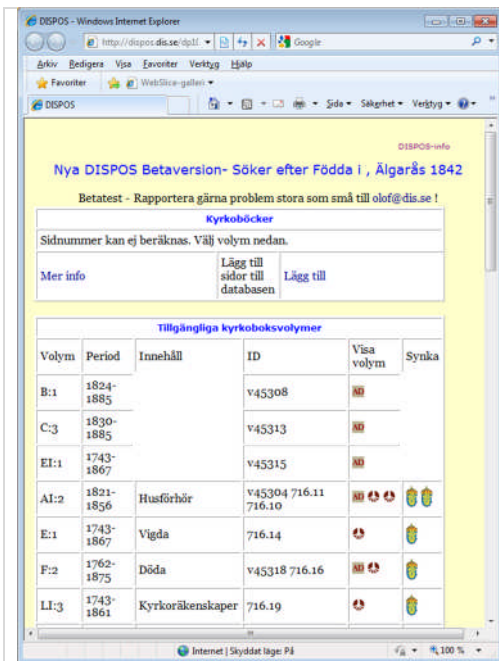

8

Sökresultatet för Dispos