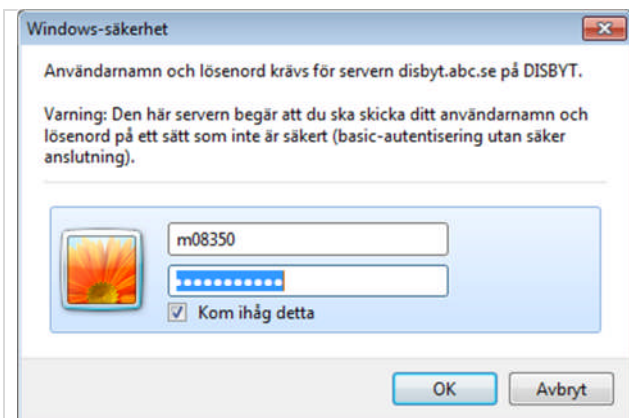

Högerklicka och välj Sök i Disbyt på Internet eller Sök i Dispos på Internet

3

Sök-informationen för Sök i Disbyt på Internet

Välj Sök

Det går att ändra informationen här

Bara ett Efternamn ska tas med så ta bort det ena.

4

Webbläsaren behöver inte vara startad, det blir den automatiskt.

Inloggningsrutan kommer upp. OBS att den har fler tecken än sex st. men det spelar ingen roll.

Välj OK

5

Sökresultatet i Disbyt

Efternamnet Lindeblad raderades i Sök i Disbyt på Internet, bild 3